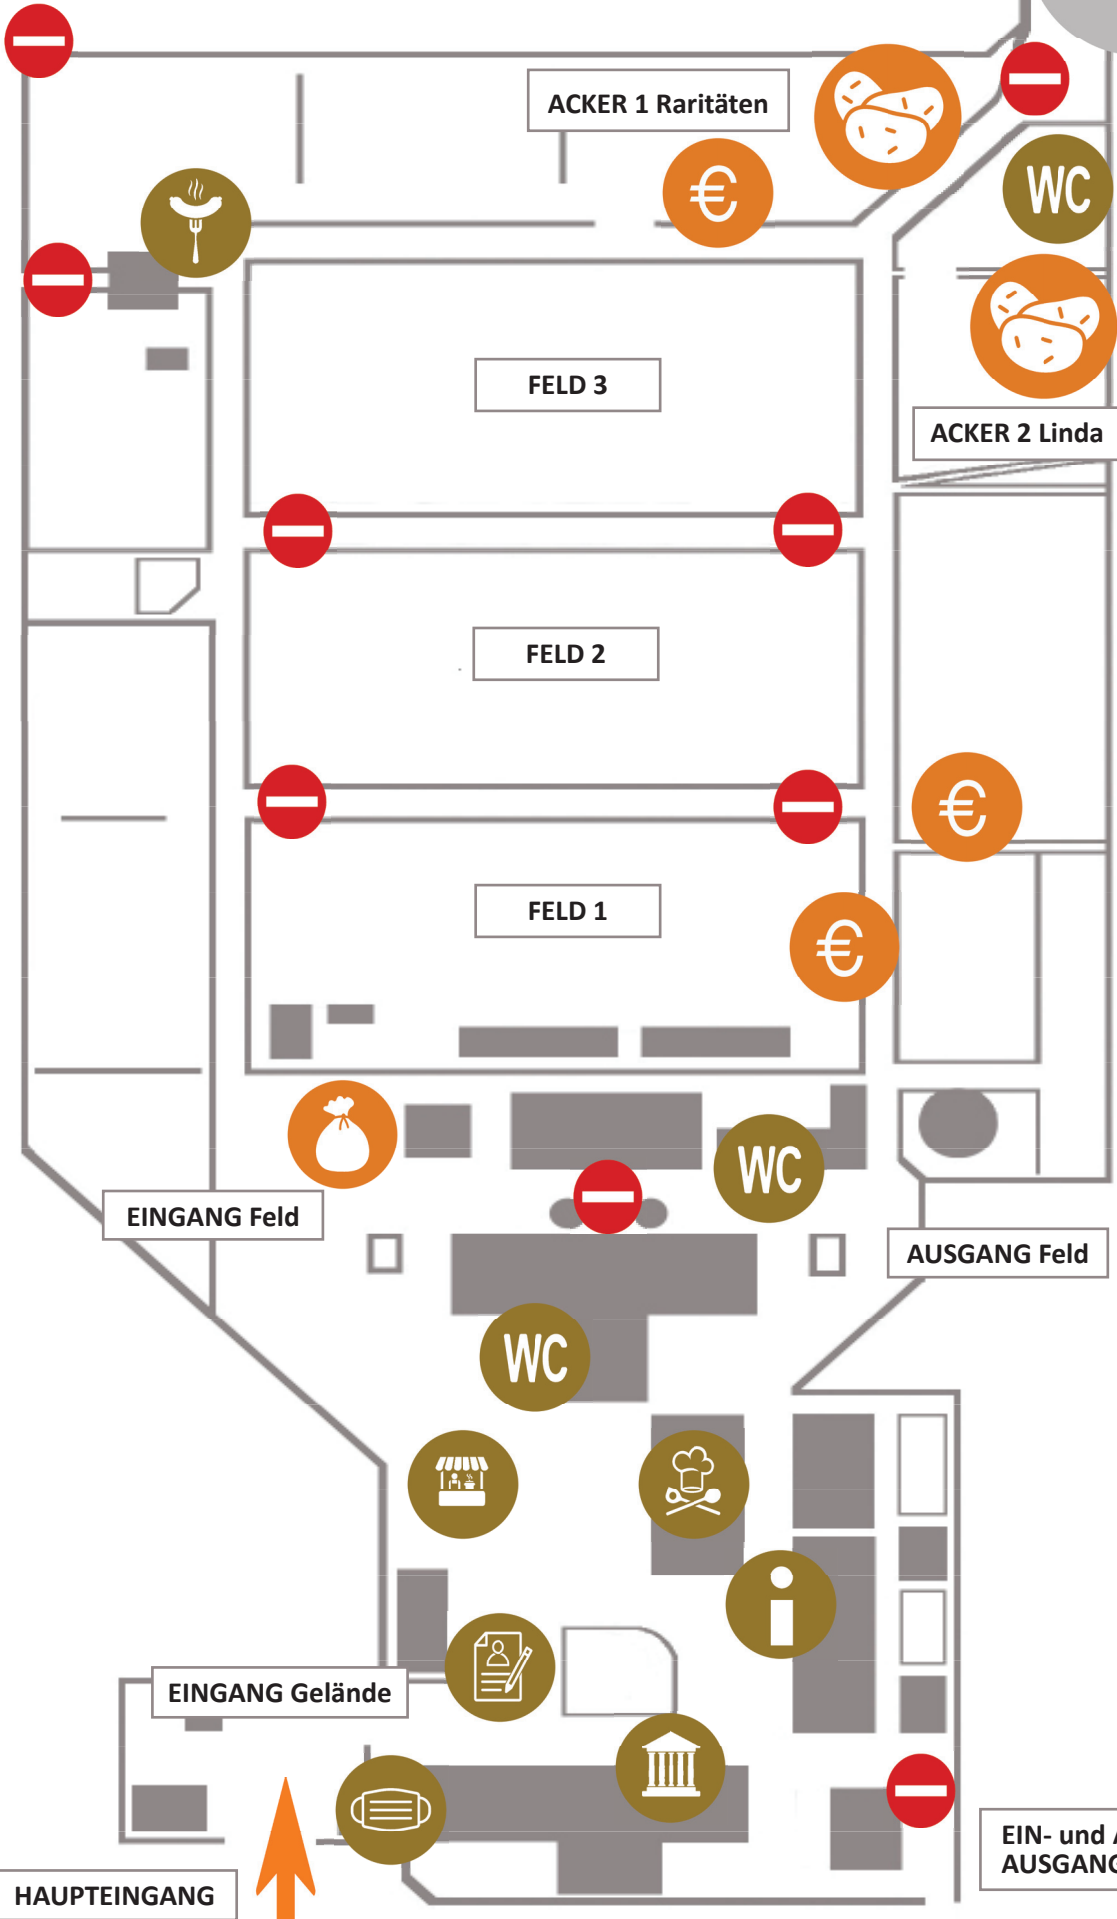

Im Dol

EINGANG
Podbielskiallee

Pacelliallee

Franz Grothe Weg

HAUPTINGANG

EINGANG Gelände

EINGANG Feld

AUSGANG Feld

EIN- und AUSGANG Hofladen
AUSGANG Gelände

Königin-Luise-Straße